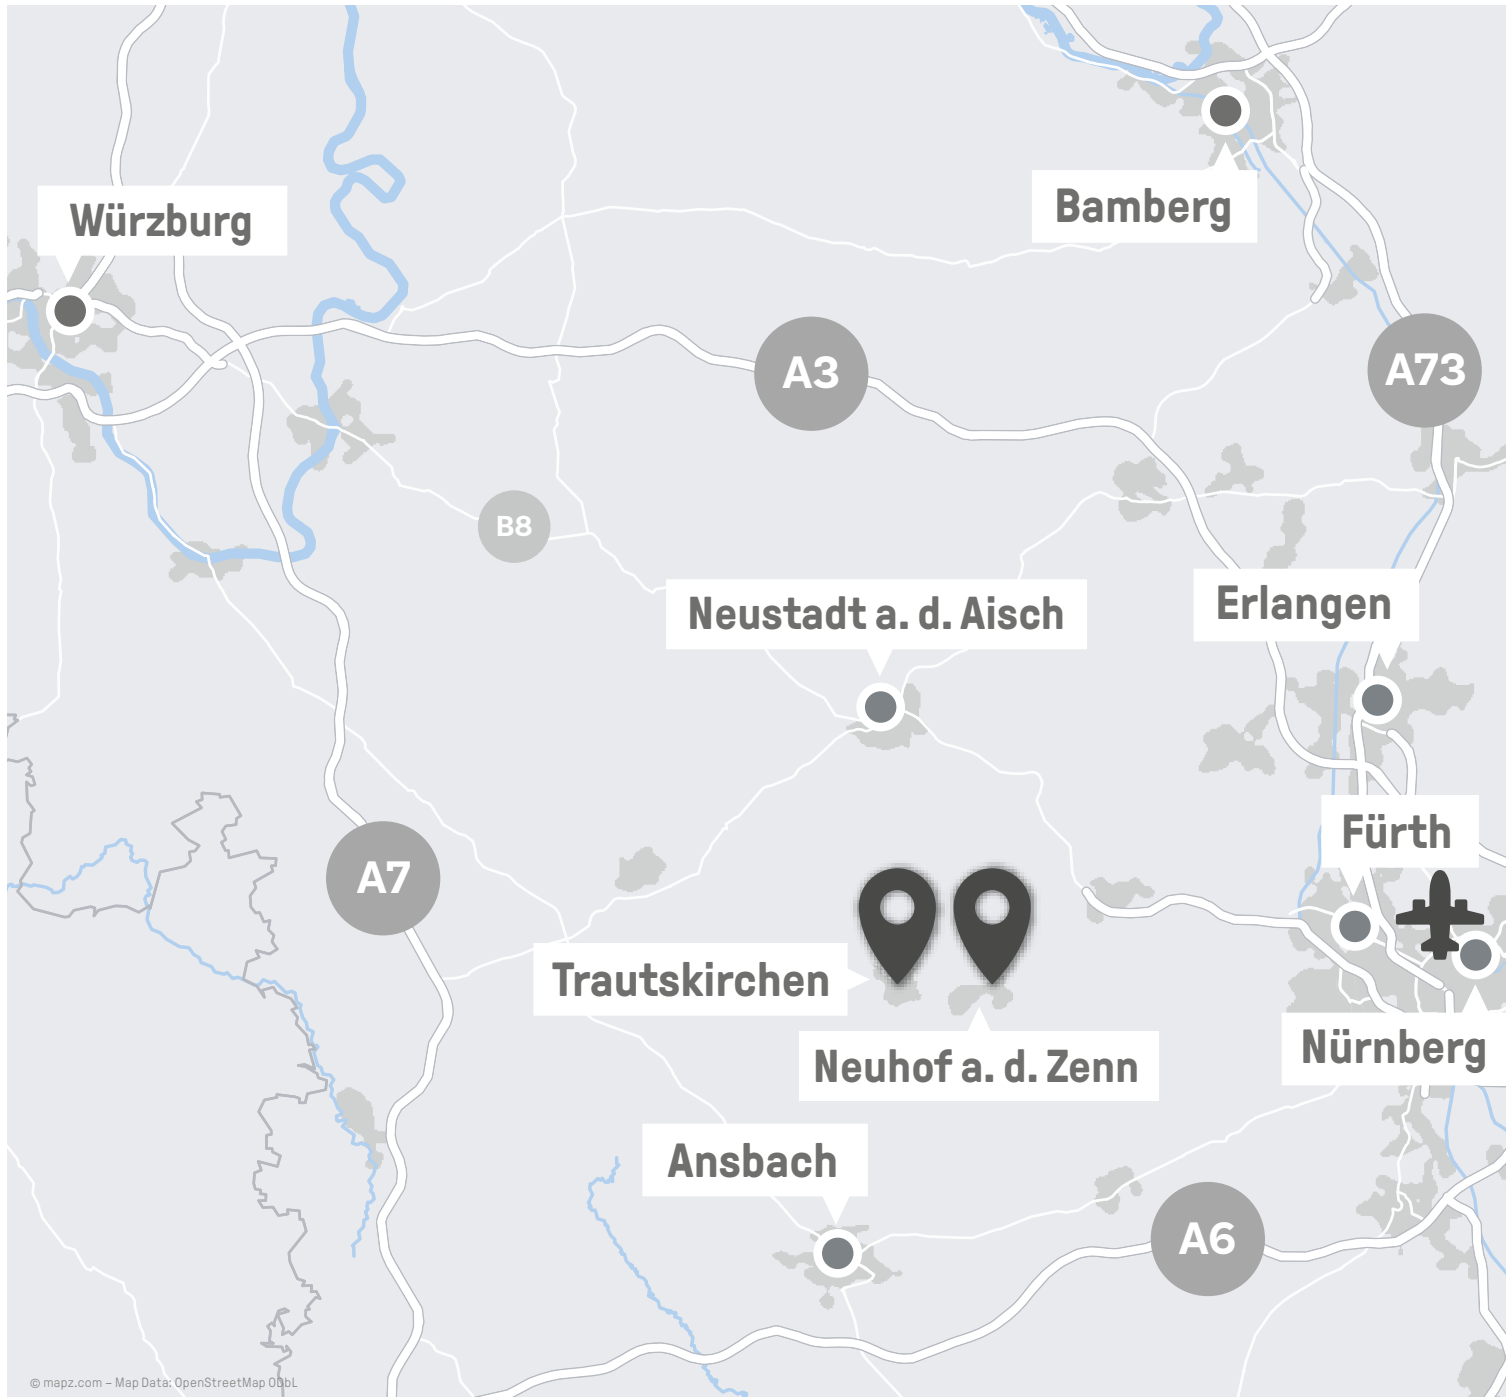

ANREISE MIT DEM PKW

-  über A7, B8, A73

CAMPUS LOCATIONS

-  Gutshof Neun
Hauptstraße 9
90616 Neuhof a. d. Zenn
www.gutshofneun.de
-  Hammerhof
Neuselingsbach 12
90616 Neuhof a. d. Zenn
www.derhammerhof.de
-  Hofzehn
Hauptstraße 10
90619 Trautskirchen
www.hofzehn.de

PARTNER LOCATIONS

-  Schwarzer Adler
Hauptstraße 1
90616 Neuhof a. d. Zenn
www.schwarzer-adler-neuhof.de
-  Hotel Riesengebirge
Marktplatz 14
90616 Neuhof a. d. Zenn
www.hotel-riesengebirge.de

Im Ort

ADRESSE

 Gutshof Neun
Hauptstraße 9
90616 Neuhof a. d. Zenn
www.gutshofneun.de

In der Region

ENTFERNUNGEN

	Ansbach	22 km	20 Min.
	Fürth	28 km	25 Min.
	Flughafen	37 km	40 Min.
	Nürnberg	42 km	35 Min.
	Erlangen	43 km	40 Min.
	Würzburg	83 km	60 Min.
	Bamberg	83 km	60 Min.

STANDORTE

-  Gutshof Neun
- Hammerhof
- Hofzehn
- Schwarzer Adler
- Hotel Riesengebirge