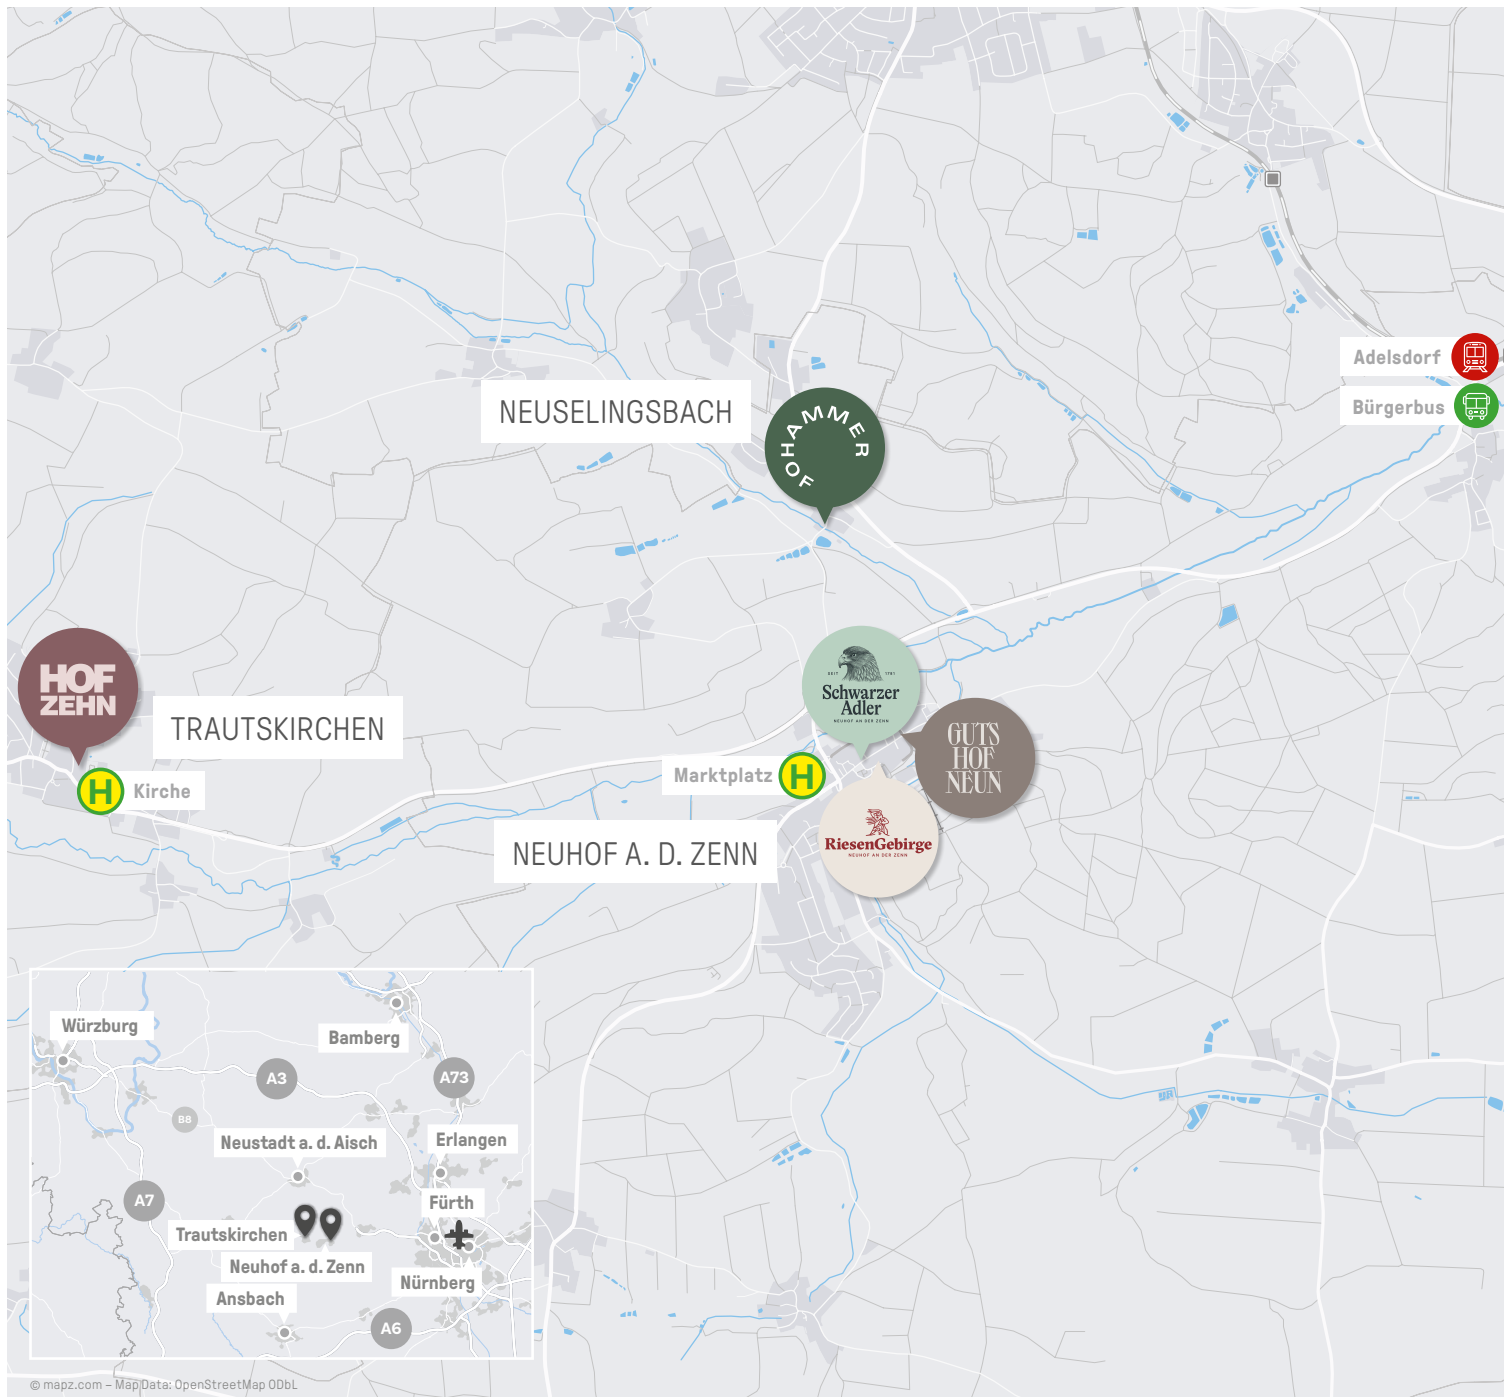

ANREISE MIT DEM PKW

-  über A7, B8, A73

CAMPUS LOCATIONS

-  Gutshof Neun
Hauptstraße 9
90616 Neuhof a. d. Zenn
www.gutshofneun.de
-  Hammerhof
Neuselingsbach 12
90616 Neuhof a. d. Zenn
www.derhammerhof.de
-  Hofzehn
Hauptstraße 10
90619 Trautskirchen
www.hofzehn.de

PARTNER LOCATIONS

-  Schwarzer Adler
Hauptstraße 1
90616 Neuhof a. d. Zenn
www.schwarzer-adler-neuhof.de
-  Hotel Riesengebirge
Marktplatz 14
90616 Neuhof a. d. Zenn
www.hotel-riesengebirge.de

Im Ort

ADRESSE

 Gutshof Neun
Hauptstraße 9
90616 Neuhof a. d. Zenn
www.gutshofneun.de

In der Region

ENTFERNUNGEN

	Ansbach	22 km	20 Min.
	Fürth	28 km	25 Min.
	Flughafen	37 km	40 Min.
	Nürnberg	42 km	35 Min.
	Erlangen	43 km	40 Min.
	Würzburg	83 km	60 Min.
	Bamberg	83 km	60 Min.

STANDORTE

-  Gutshof Neun
- Hammerhof
- Hofzehn
- Schwarzer Adler
- Hotel Riesengebirge