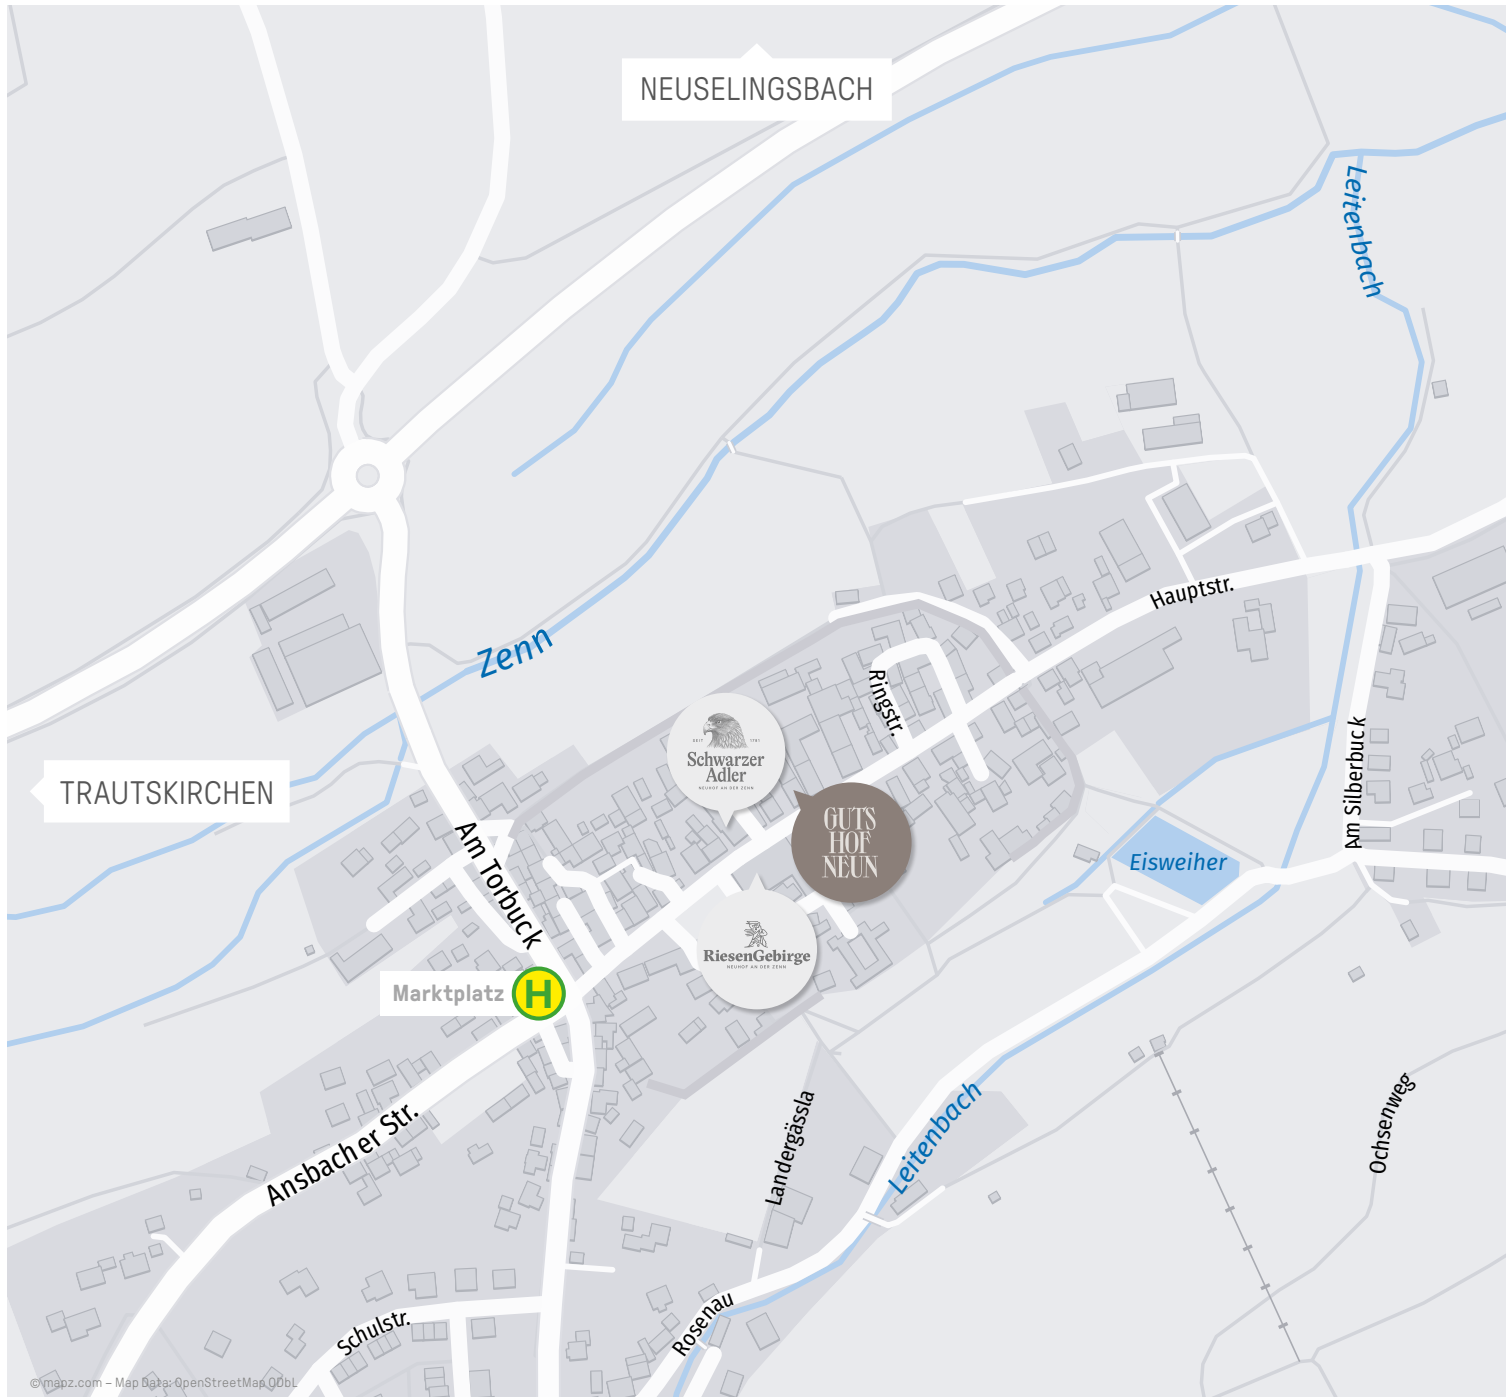

ANREISE MIT DEM PKW

-  über A7, B8, A73

CAMPUS LOCATIONS

-  Gutshof Neun
Hauptstraße 9
90616 Neuhof a. d. Zenn
www.gutshofneun.de
-  Hammerhof
Neuselingsbach 12
90616 Neuhof a. d. Zenn
www.derhammerhof.de
-  Hofzehn
Hauptstraße 10
90619 Trautskirchen
www.hofzehn.de

PARTNER LOCATIONS

-  Schwarzer Adler
Hauptstraße 1
90616 Neuhof a. d. Zenn
www.schwarzer-adler-neuhof.de
-  Hotel Riesengebirge
Marktplatz 14
90616 Neuhof a. d. Zenn
www.hotel-riesengebirge.de

Im Ort

ADRESSE

 Gutshof Neun
Hauptstraße 9
90616 Neuhof a. d. Zenn
www.gutshofneun.de

In der Region

ENTFERNUNGEN

	Ansbach	22 km	20 Min.
	Fürth	28 km	25 Min.
	Flughafen	37 km	40 Min.
	Nürnberg	42 km	35 Min.
	Erlangen	43 km	40 Min.
	Würzburg	83 km	60 Min.
	Bamberg	83 km	60 Min.

STANDORTE

-  Gutshof Neun
- Hammerhof
- Hofzehn
- Schwarzer Adler
- Hotel Riesengebirge